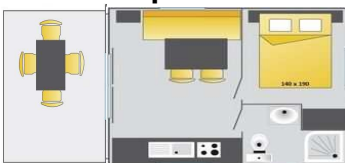

Le DUO 2 pers. 17+8 m² - 1 ch.

Chambre avec lit double 140x190
Salle de bain avec douche, lavabo et WC
Cuisine avec frigo, hotte, micro-ondes, bouilloire, cafetière..., chauffage
Terrasse non couverte avec salon de jardin et 2 transats
Ancienneté hébergement : 9 ans