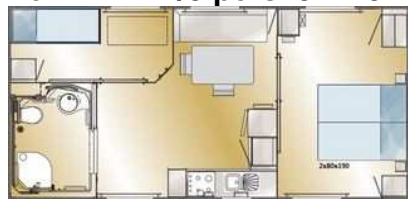

NOUVEAUTE : Le PATIO rivière 4 pers. 33+22 m² - 2 ch. et 2 sdb

Situé à côté de la rivière, tout est prévu dans ce Patio pour un séjour confort comme à la maison.
 Chambre 1 avec lit double 160x200
 Chambre 2 avec 2 lits simples 80x190
 2 salles d'eau privatives avec douche XL, lavabo, sèche-cheveux et WC séparés
 Cuisine avec lave-vaisselle, frigo, hotte, micro-ondes, bouilloire, cafetière Nespresso..., chauffage
 Terrasse XXL semi-couverte avec salon de jardin et 2 bains de soleil
 Ancienneté hébergement : 2 ans

Le LOGGIA rivière 4 pers. 27+12 m² - 2 ch.

Situé "les pieds dans l'eau", le Loggia possède une vue à 180° sur la rivière.
 Chambre 1 avec lit double 160x200
 Chambre 2 avec 2 lits simples 80x190
 Salle de bain avec douche XL, lavabo et WC séparés
 Cuisine avec lave-vaisselle, frigo, hotte, micro-ondes, bouilloire, cafetière..., chauffage
 Terrasse semi-couverte avec salon de jardin et 2 bains de soleil
 Ancienneté hébergement : 4 ans

Le LUBERON 4 pers. 26+15 m² - 2 ch.

Chambre 1 avec lit double 160x200
 Chambre 2 avec 2 lits simples 80x190
 Salle de bain avec douche, lavabo, sèche-cheveux et WC séparés
 Cuisine avec lave-vaisselle, frigo, hotte, micro-ondes, bouilloire, cafetière..., chauffage
 Terrasse avec salon de jardin et 2 transats
 Ancienneté hébergement : 2 ans

Le HANDI 4/5 pers. 34+15 m² - 2 ch.

Cottage PMR pour personnes à mobilité réduite, de petite taille ou à forte corpulence
 Chambre 1 avec lits 2x80x190
 Chambre 2 avec 2 lits superposés 80x190 en bas et 70x190 en haut
 5^{ème} personne en supplément : lit bébé pour enfant jusque 2 ans (lit non fourni, location possible)
 Salle de bain monobloc avec douche XL, siège intégré, lavabo, WC et barres de maintien
 Cuisine avec frigo, hotte, micro-ondes, bouilloire, cafetière..., chauffage
 Terrasse semi-couverte avec salon de jardin et 2 transats
 Cottage idéal pour les familles avec de jeunes enfants
 Ancienneté hébergement : 4 ans