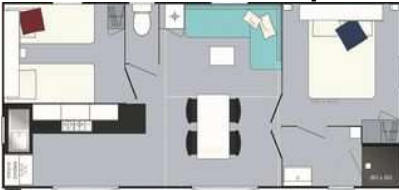

Située "les pieds dans l'eau" face à la rivière, la Cabane 100% bois surplombe la rivière de 4m
 Chambre avec lit double 140x200
 Couchage salon pour 2 pers. 70x190 dont 1 lit mezzanine (hauteur limitée)
 Salle de bain avec douche XXL, lavabo et WC
 Cuisine avec frigo, hotte, micro-ondes, bouilloire, cafetière Nespresso..., chauffage
 Terrasse XL semi-couverte avec salon de jardin et 2 bains de soleil
 Ancienneté hébergement : 9 ans

NOUVEAUTE : Le PATIO rivière 4 pers. 33+22 m² - 2 ch. et 2 sdb

Situé à côté de la rivière, tout est prévu dans ce Patio pour un séjour confort comme à la maison.
 Chambre 1 avec lit double 160x200
 Chambre 2 avec 2 lits simples 80x190
 2 salles d'eau privatives avec douche XL, lavabo, sèche-cheveux et WC séparés
 Cuisine avec lave-vaisselle, frigo, hotte, micro-ondes, bouilloire, cafetière Nespresso..., chauffage
 Terrasse XXL semi-couverte avec salon de jardin et 2 bains de soleil
 Ancienneté hébergement : 2 ans

Le RIVIERA rivière 4 pers. 30+18 m² - 2 ch.

Situé "les pieds dans l'eau", le Riviera possède une vue à 180° sur la rivière.
 Chambre 1 avec lit double 160x200
 Chambre 2 avec 2 lits simples 80x190
 Salle de bain avec douche, lavabo, sèche-cheveux et WC séparés
 Cuisine avec lave-vaisselle, frigo, hotte, micro-ondes, bouilloire, cafetière..., chauffage
 Terrasse XL semi-couverte avec salon de jardin et 2 bains de soleil
 Ancienneté hébergement : 2 ans

Le LOGGIA rivière 4 pers. 27+12 m² - 2 ch.

Situé "les pieds dans l'eau", le Loggia possède une vue à 180° sur la rivière.
 Chambre 1 avec lit double 160x200
 Chambre 2 avec 2 lits simples 80x190
 Salle de bain avec douche XL, lavabo et WC séparés
 Cuisine avec lave-vaisselle, frigo, hotte, micro-ondes, bouilloire, cafetière..., chauffage
 Terrasse semi-couverte avec salon de jardin et 2 bains de soleil
 Ancienneté hébergement : 4 ans