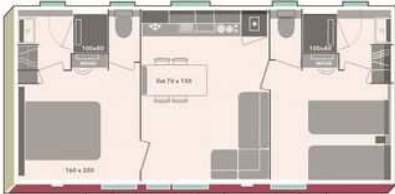

Située "les pieds dans l'eau" face à la rivière, la Cabane 100% bois surplombe la rivière de 4m
 Chambre avec lit double 140x200
 Couchage salon pour 2 pers. 70x190 dont 1 lit mezzanine (hauteur limitée)
 Salle de bain avec douche XXL, lavabo et WC
 Cuisine avec frigo, hotte, micro-ondes, bouilloire, cafetière Nespresso..., chauffage
 Terrasse XL semi-couverte avec salon de jardin et 2 bains de soleil
 Ancienneté hébergement : 9 ans

NOUVEAUTE : Le PATIO rivière 4 pers. 33+22 m² - 2 ch. et 2 sdb

Situé à côté de la rivière, tout est prévu dans ce Patio pour un séjour confort comme à la maison.
 Chambre 1 avec lit double 160x200
 Chambre 2 avec 2 lits simples 80x190
 2 salles d'eau privatives avec douche XL, lavabo, sèche-cheveux et WC séparés
 Cuisine avec lave-vaisselle, frigo, hotte, micro-ondes, bouilloire, cafetière Nespresso..., chauffage
 Terrasse XXL semi-couverte avec salon de jardin et 2 bains de soleil
 Ancienneté hébergement : 2 ans

Le RIVIERA rivière 4 pers. 30+18 m² - 2 ch.

Situé "les pieds dans l'eau", le Riviera possède une vue à 180° sur la rivière.
 Chambre 1 avec lit double 160x200
 Chambre 2 avec 2 lits simples 80x190
 Salle de bain avec douche, lavabo, sèche-cheveux et WC séparés
 Cuisine avec lave-vaisselle, frigo, hotte, micro-ondes, bouilloire, cafetière..., chauffage
 Terrasse XL semi-couverte avec salon de jardin et 2 bains de soleil
 Ancienneté hébergement : 2 ans

Le LUBERON 4 pers. 26+15 m² - 2 ch.

Chambre 1 avec lit double 160x200
 Chambre 2 avec 2 lits simples 80x190
 Salle de bain avec douche, lavabo, sèche-cheveux et WC séparés
 Cuisine avec lave-vaisselle, frigo, hotte, micro-ondes, bouilloire, cafetière..., chauffage
 Terrasse avec salon de jardin et 2 transats
 Ancienneté hébergement : 2 ans