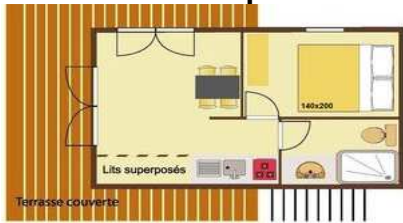

La CABANE sur pilotis rivière 3 / 4 pers. 24+16 m² - 1 ch.

Située "les pieds dans l'eau" face à la rivière, la Cabane 100% bois surplombe la rivière de 4m
Chambre avec lit double 140x200
Couchage salon pour 2 pers. 70x190 dont 1 lit mezzanine (hauteur limitée)
Salle de bain avec douche XXL, lavabo et WC
Cuisine avec frigo, hotte, micro-ondes, bouilloire, cafetière Nespresso..., chauffage
Terrasse XL semi-couverte avec salon de jardin et 2 bains de soleil
Ancienneté hébergement : 9 ans