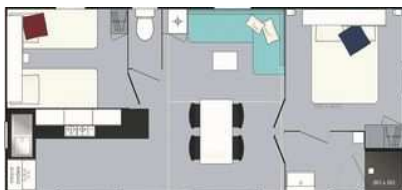

## La CABANE sur pilotis rivière 3 / 4 pers. 1 ch. 1sdb – 24 m<sup>2</sup>+ terrasse 16 m<sup>2</sup>

Située "les pieds dans l'eau" face à la rivière, la Cabane 100% bois surplombe la rivière de 4m  
Chambre avec lit double 140x200  
Couchage salon pour 2 pers. 70x190 dont 1 lit mezzanine (hauteur limitée)  
Salle de bain avec douche XXL, lavabo et WC  
Cuisine avec frigo, hotte, micro-ondes, bouilloire, cafetière Nespresso..., chauffage  
Terrasse XL semi-couverte avec salon de jardin et 2 transats  
Ancienneté hébergement : 10 ans

## Le PATIO rivière 4 pers. 2 ch. 2 sdb – 33 m<sup>2</sup> + terrasse 22 m<sup>2</sup>

Situé à côté de la rivière, tout est prévu dans ce Patio pour un séjour confort comme à la maison.  
Chambre 1 avec lit double 160x200  
Chambre 2 avec 2 lits simples 80x190  
2 salles d'eau privatives avec douche XL, lavabo, sèche-cheveux et WC séparés  
Cuisine avec lave-vaisselle, frigo, hotte, micro-ondes, bouilloire, cafetière Nespresso..., chauffage  
Terrasse XXL semi-couverte avec salon de jardin et 2 bains de soleil  
Ancienneté hébergement : 3 ans

## Le RIVIERA rivière 4 pers. 2 ch. 1 sdb – 30 m<sup>2</sup> + terrasse 18 m<sup>2</sup>

Situé "les pieds dans l'eau", le Riviera possède une vue à 180° sur la rivière.  
Chambre 1 avec lit double 160x200  
Chambre 2 avec 2 lits simples 80x190  
Salle de bain avec douche, lavabo, sèche-cheveux et WC séparés  
Cuisine avec lave-vaisselle, frigo, hotte, micro-ondes, bouilloire, cafetière..., chauffage  
Terrasse XL semi-couverte avec salon de jardin et 2 bains de soleil  
Ancienneté hébergement : 3 ans