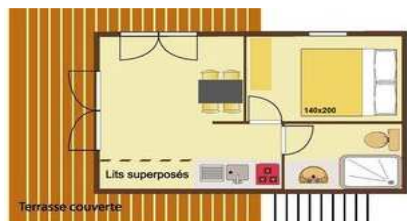

DECOUVREZ NOTRE GAMME DE LOCATIFS 2021

La CABANE sur pilotis rivière 3 / 4 pers. 1 ch. 1sdb – 24 m²+ terrasse 16 m²

Située "les pieds dans l'eau" face à la rivière, la Cabane 100% bois surplombe la rivière de 4m
Chambre avec lit double 140x200
Couchage salon pour 2 pers. 70x190 dont 1 lit mezzanine (hauteur limitée)
Salle de bain avec douche XXL, lavabo et WC
Cuisine avec frigo, hotte, micro-ondes, bouilloire, cafetière Nespresso..., chauffage
Terrasse XL semi-couverte avec salon de jardin et 2 transats
Ancienneté hébergement : 10 ans