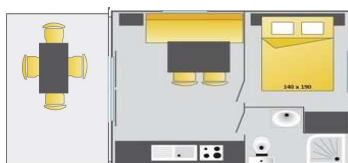

Le DUO 2 pers. 1 ch. 1 sdb – 17 m² + terrasse 8 m²

Chambre avec lit double 140x190
Salle de bain avec douche, lavabo et WC
Cuisine avec frigo, hotte, micro-ondes, bouilloire, cafetière..., chauffage
Terrasse non couverte avec salon de jardin et 2 transats
Ancienneté hébergement : 10 ans